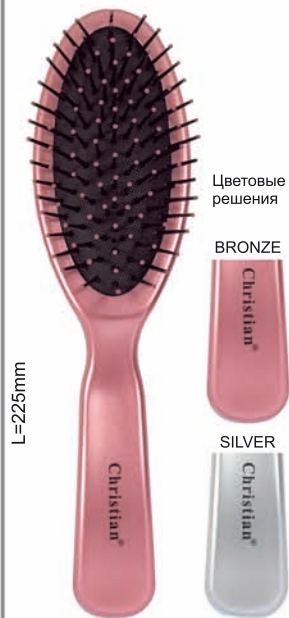

CR-4097
"Мокрая" щетка для волос