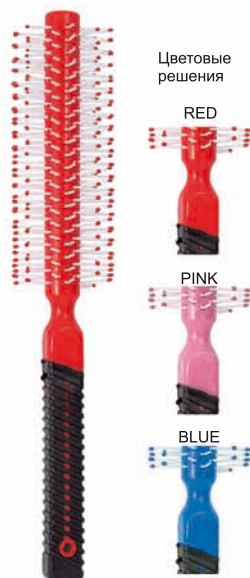

**CR-4096**  
"Мокрая" щетка для волос

**CR-4097**  
"Мокрая" щетка для волос

**CR-4101**  
Круглая щетка для укладки волос

**CR-4102**  
Круглая щетка для укладки волос

**CR-4103**  
Щетка для сушки, укладки волос

**CR-4104**  
"Мокрая" щетка для волнистых волос

**CR-4098**  
Круглая щетка для укладки волос

**CR-4099**  
Круглая щетка для укладки волос

**CR-4100**  
Круглая щетка для укладки волос

**CR-4105**  
Щетка для сушки, укладки волос