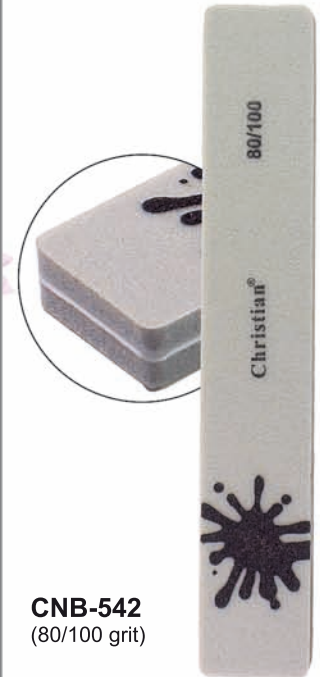

CNB-536 (170 grit)

CNB-539 (100/180 grit)

CNB-540 (100/180 grit)

**CNB-541**  
(180/220 grit)

**CNB-542**  
(80/100 grit)

Палочки из апельсинового  
дерева для ухода  
за кутикулой

**CTR-40**

**CTR-41**