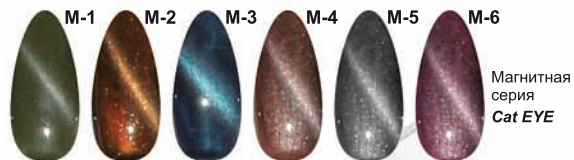

CM-77Y

CM-77B

CM-77V

CM-78V

CM-78P

УХОД ЗА НОГАМИ

Магнитная серия  
Cat EYE

**CGP - 07** Магнитный Гель-лак, 7,3 ml (тона M1-M6)

**CM-00**  
Магнит для магнитных  
гель лаков

**CGP - 07**  
Гель-лак, 7,3 ml (тона 001-098)

- C-10P - 01** Праймер бескислотный, 10 ml
- C-10P - 02** Праймер кислотный, 10 ml
- C-10B - 01** База для гель-лака, 10 ml
- C-10T - 01** TOP с липким слоем, 10 ml
- C-10T - 02** TOP без липкого слоя, 10 ml
- C-10T - 03** UV верхнее покрытие для геля, 10 ml
- C-10TB - 01** TOP+BASE с липким слоем, 10 ml