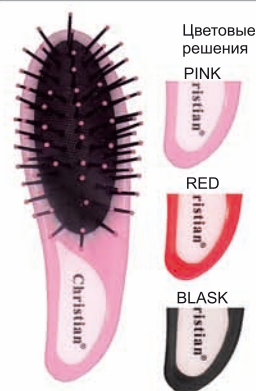

PINK

BLUE

RED

**CR-4006**

"Мокрая" щетка для волос

Цветовые решения

PINK

RED

BLUE

**CR-4007**

"Мокрая" щетка для волос

Цветовые решения

PINK

RED

BLACK

**CR-4008**